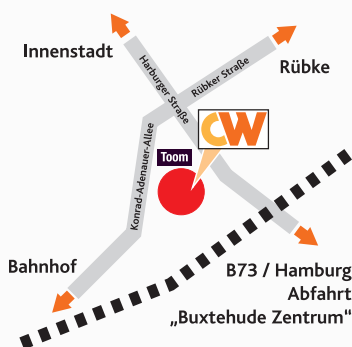

Heimdecke Dream Cotton »Südsee Heaven«
150 cm / 200 cm
50 % Baumwolle, 43 % Polyacryl 7 % Polyester

~~49,99~~ **39⁹⁹**

Alle Angebote gelten vom 29.03.2025 bis 12.04.2025.
Technische Änderungen, drucktechnische Farbabweichungen
und Irrtümer vorbehalten. Alle Preise verstehen sich in Euro,
inkl. gesetz. MwSt. Alle Preise sind Abholpreise ohne Montage.
Alle Artikel verstehen sich ohne Dekoration. Alle Angebote
solange der Vorrat reicht. Keine Mitnahme Garantie.