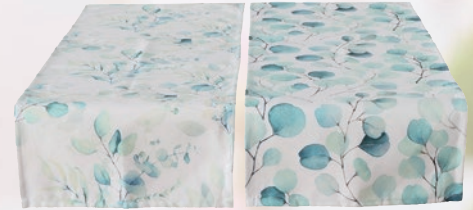

Endlich
Frühling!

Kissen »Eukana«
frühlingsfrisches Kissen;
Maße ca. 45/45 cm,
100 % Baumwolle

~~25,99~~ **19⁹⁹**

Tischläufer »Eukana«
florales Muster, 100% Polyester,
ca. 1,40 m lang

~~12,99~~ **9⁹⁹**

Windlicht »Manou«
drei verschiedene Ausführungen
und Größen