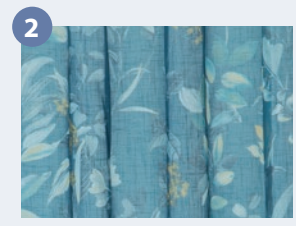

Stoffe zum Verlieben

1 | Fertigschal »Laina«
verdeckte Schlaufen, 100 % Polyester, ca. 140 x 245 cm. €/Stück **44,99** jetzt **39⁹⁹**

2 | Fertigschal »Garret«
transparenter Fertigschal auf Universalband, in zwei Farbvarianten, 145 x 245 cm, €/Stück **42,99** jetzt **39⁹⁹**