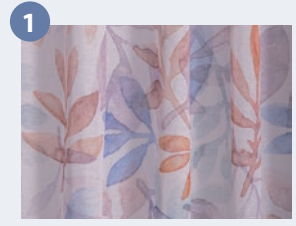

Stoffe zum Verlieben

1 | Fertigschal »Laina«
verdeckte Schlaufen, 100 % Polyester, ca. 140 x 245 cm. €/Stück **44,99** jetzt **39⁹⁹**

2 | Fertigschal »Garret«
transparenter Fertigschal auf Universalband, in zwei Farbvarianten, 145 x 245 cm, €/Stück **42,99** jetzt **39⁹⁹**